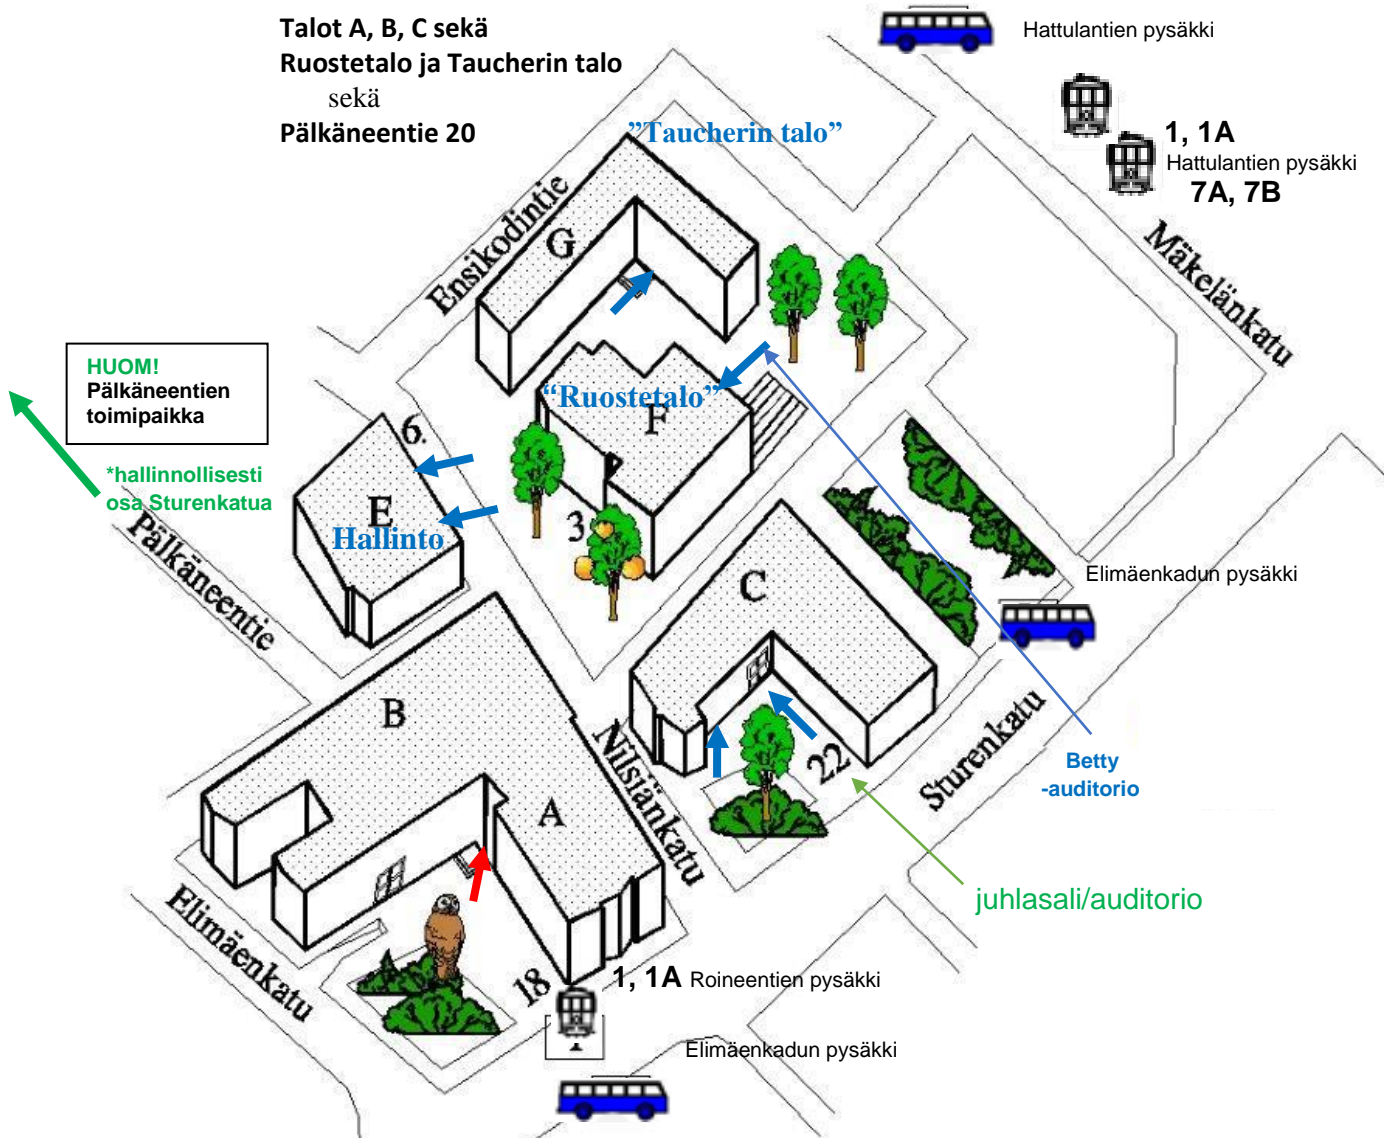

Stadin ammattiopisto, Sturenkadun toimipaikka

Sturenkatu 18-22 – PL 3937

Nilsinänkatu 6 (hallinto)

Talot A, B, C sekä
Ruostetalo ja Taucherin talo
sekä
Pälkäneentie 20

Näillä julkisilla löytää hyvin perille:

raitevaunut 1, 1A, 7A, 7B 

juna + 7A raitiovaunu

 metro + 7B raitiovaunu

metro + bussi (67, 65A, 66A, 64, 62, 72, 612) 

bussit 70T, 51, 50, 58, 58B, 67, 62, 64, 65A, 66A, 70V, 72, 612, 633

lentokentältä bussi 615

...matka Pasilan juna-asemalta kävellen n. 20 min.

Paikotustilaa on rajallisesti ja se on maksullista. 

 Pääsisäänkäynti (vahtimestari)

 Muu sisäänkäynti (toimii kulkulätkällä)