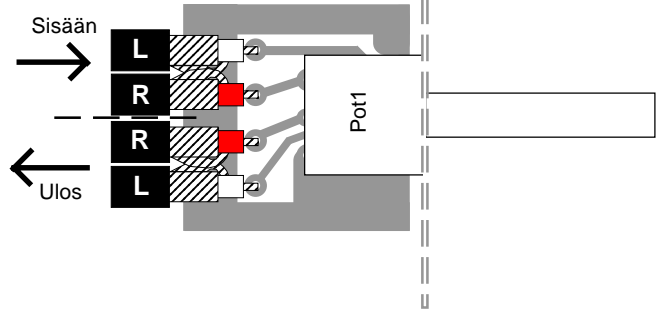

## Potentiometrin apupiirilevy

Äänenvoimakkuussäätimenä käytettävän stereopotentiometrin kytkemistä helpottava pieni piirilevy

Piirilevyn foliokuva (kuparipuolelta)